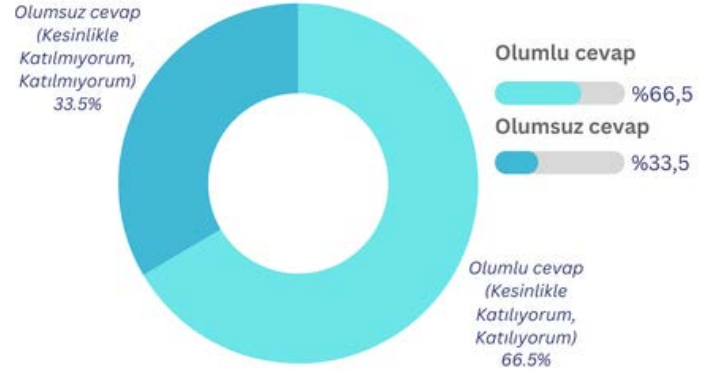

Soru 3- Öğrenci İşleri Daire Başkanlığı personeline kolayca ulaşabiliyor musunuz?

Kesinlikle Katılmıyorum	731
Katılmıyorum	614
Kararsızım	1797
Katılıyorum	1842
Kesinlikle Katılıyorum	832

Olumlu ve olumsuz cevap veren katılımcı sayısı 4019'dur.

Kesinlikle Katılıyorum	% 20.70
Katılıyorum	% 45.83
Katılmıyorum	% 15.28
Kesinlikle Katılmıyorum	% 18.19

Olumlu cevap (Kesinlikle Katılıyorum, Katılıyorum) % 66.53