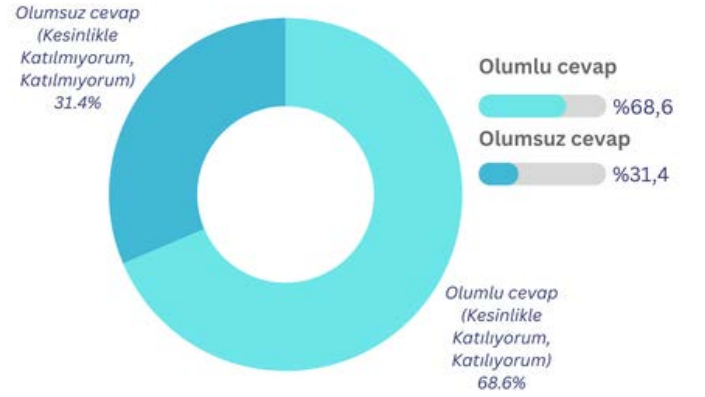

Kesinlikle Katılmıyorum	673
Katılmıyorum	635
Kararsızım	2001
Katılıyorum	1755
Kesinlikle Katılıyorum	752

Olumlu ve olumsuz cevap veren katılımcı sayısı 3815'tir.

Kesinlikle Katılıyorum	% 19.72
Katılıyorum	% 46.00
Katılmıyorum	% 16.64
Kesinlikle Katılmıyorum	% 17.64

Olumlu cevap (Kesinlikle Katılıyorum, Katılıyorum) % 65.72

Soru 2- Öğrenci İşleri Daire Başkanlığı web sitesi ihtiyaç duyduğunuz bilgilere ulaşmanız için yeterli mi?

Kesinlikle Katılmıyorum	614
Katılmıyorum	576
Kararsızım	2025
Katılıyorum	1831
Kesinlikle Katılıyorum	770

Olumlu ve olumsuz cevap veren katılımcı sayısı 3791'tir.

Kesinlikle Katılıyorum	% 20.31
Katılıyorum	% 48.30
Katılmıyorum	% 15.19
Kesinlikle Katılmıyorum	% 16.20

Olumlu cevap (Kesinlikle Katılıyorum, Katılıyorum) % 68.61

Soru 3- Öğrenci İşleri Daire Başkanlığı personeline kolayca ulaşabiliyor musunuz?

Kesinlikle Katılmıyorum	731
Katılmıyorum	614
Kararsızım	1797
Katılıyorum	1842
Kesinlikle Katılıyorum	832

Olumlu ve olumsuz cevap veren katılımcı sayısı 4019'dur.