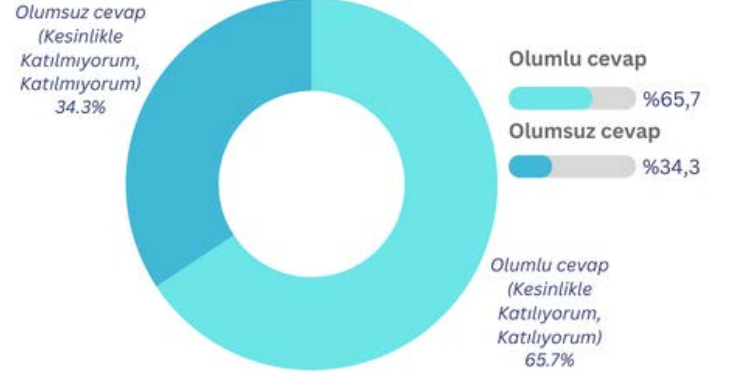

Öğrenci İşleri Daire Başkanlığı Öğrenci Anketi Sonuçları

Anket sonuçları analiz edilirken kararsızlar çıkarılmıştır.

Soru 1- Telefon veya yüz yüze iletişimde Öğrenci İşleri Daire Başkanlığı personeli yeterince yardımcı oluyor mu?

Kesinlikle Katılmıyorum	673
Katılmıyorum	635
Kararsızım	2001
Katılıyorum	1755
Kesinlikle Katılıyorum	752

Olumlu ve olumsuz cevap veren katılımcı sayısı 3815'tir.

Kesinlikle Katılıyorum	% 19.72
Katılıyorum	% 46.00
Katılmıyorum	% 16.64
Kesinlikle Katılmıyorum	% 17.64

Olumlu cevap (Kesinlikle Katılıyorum, Katılıyorum) % 65.72